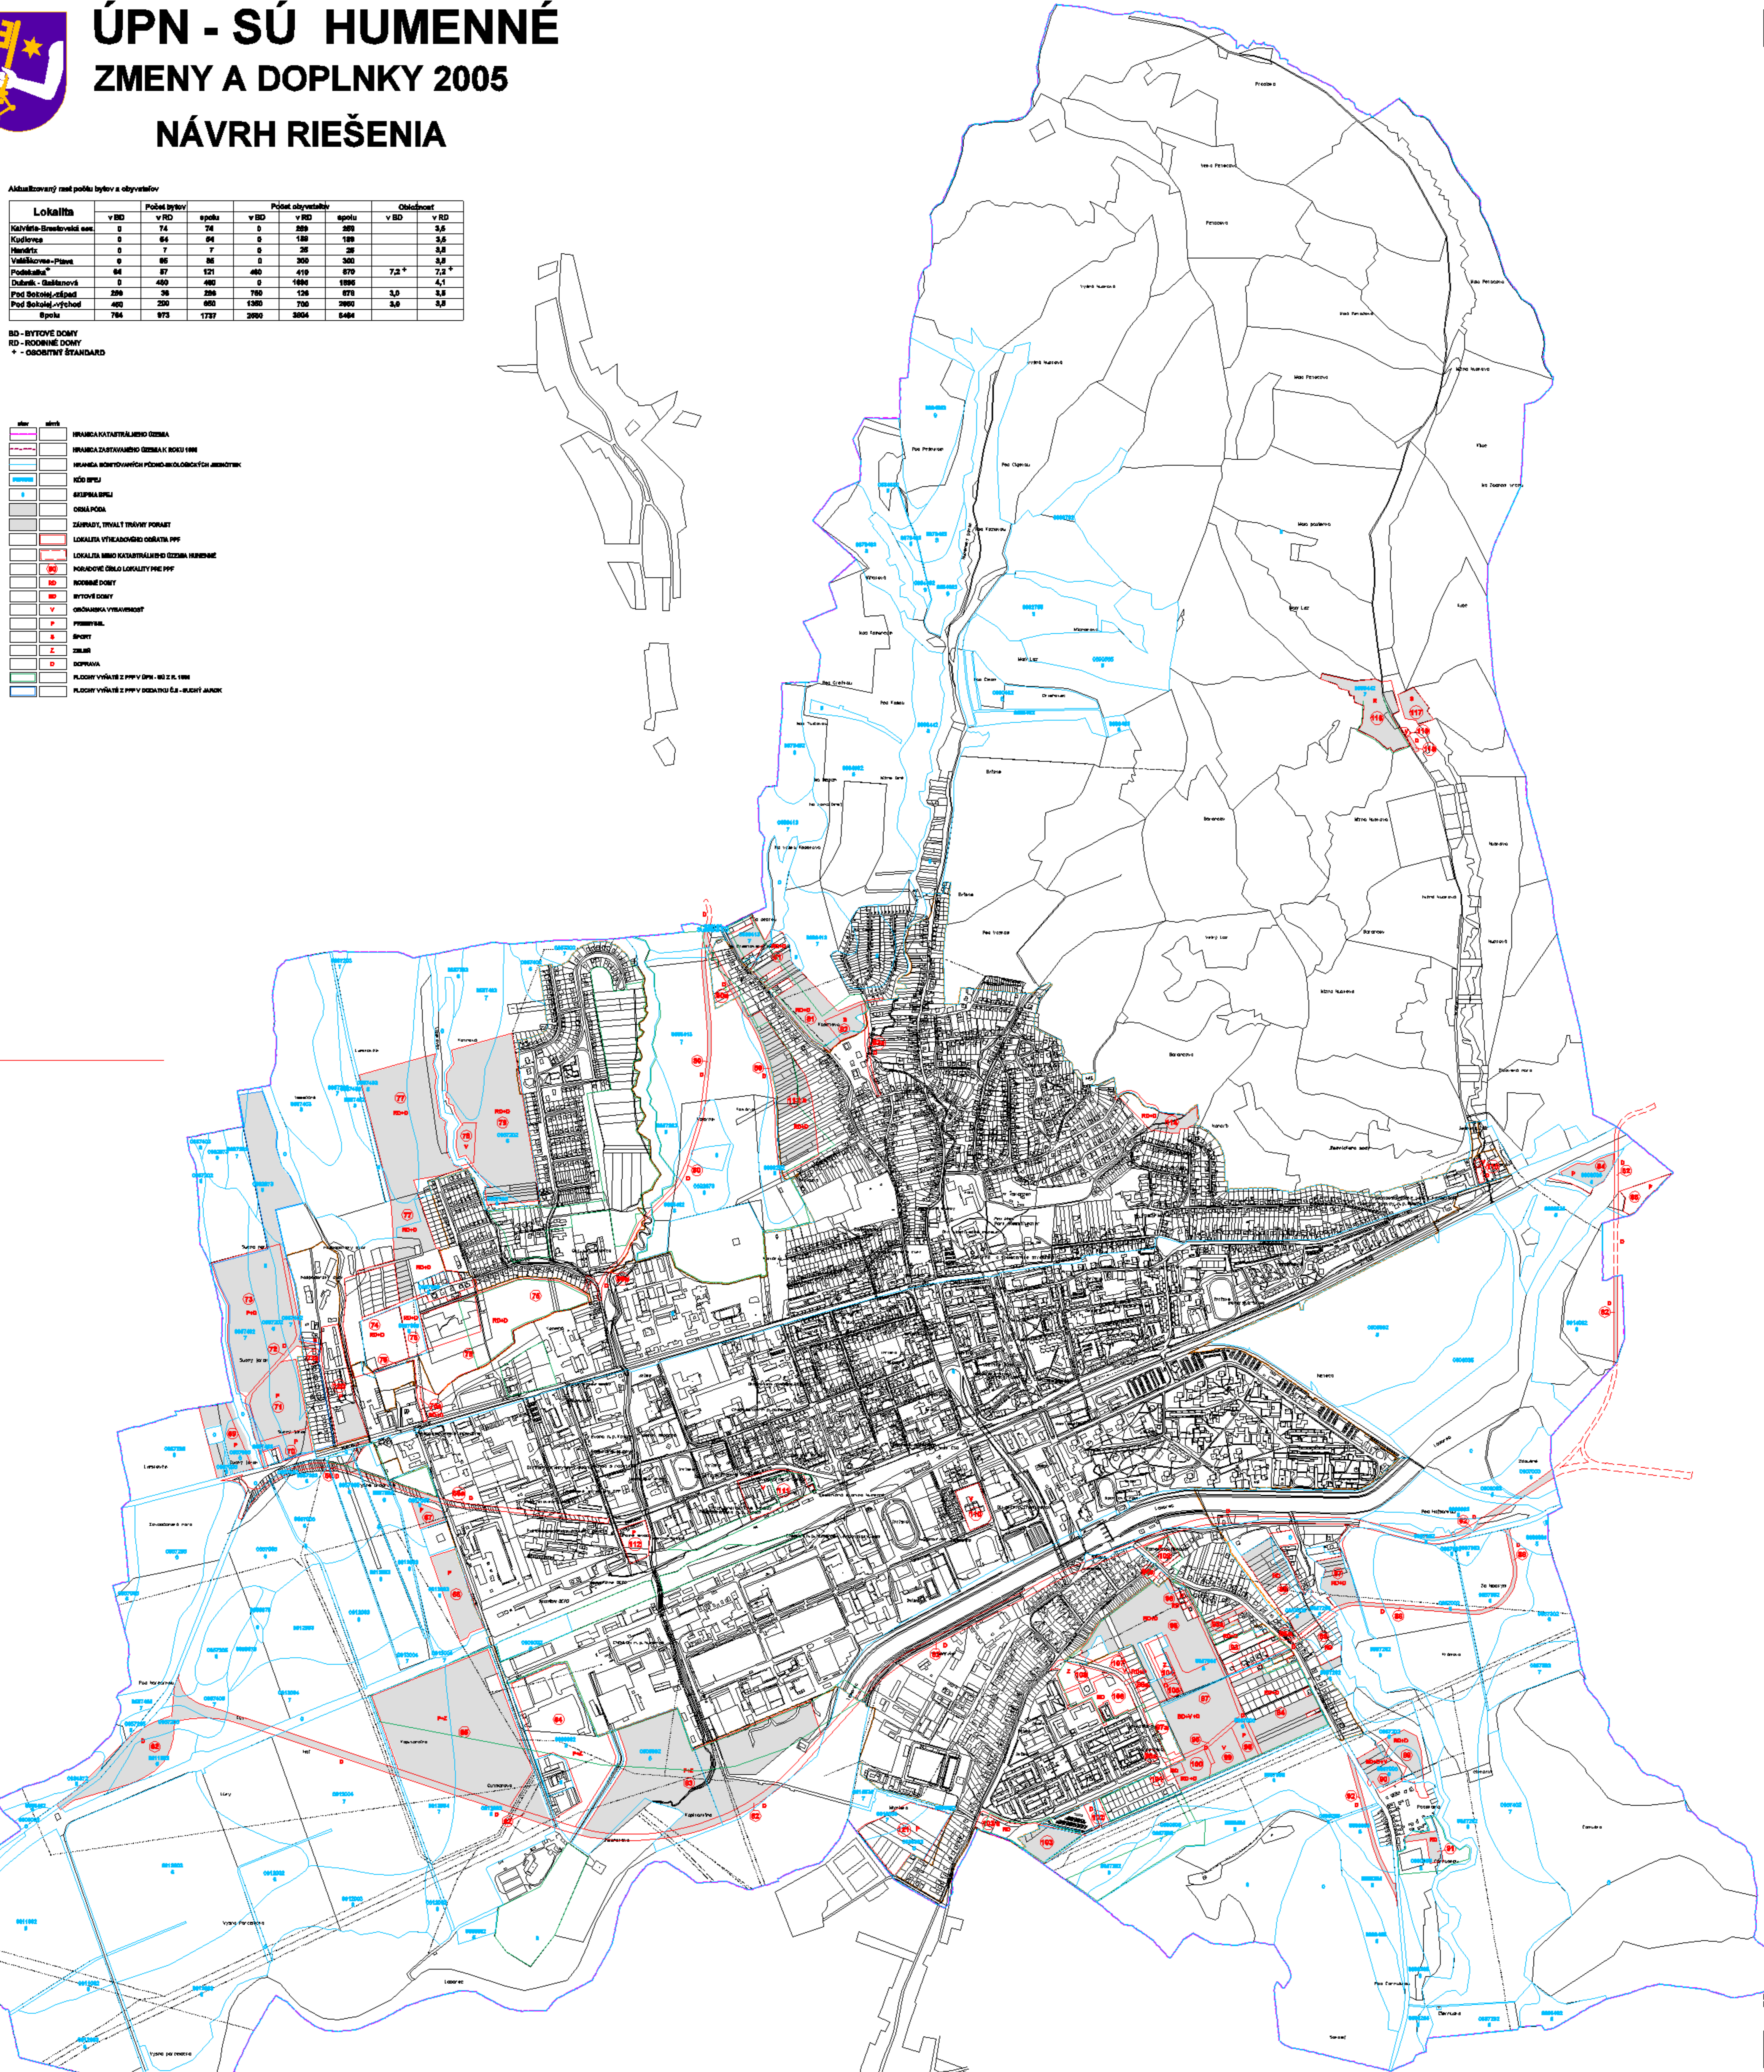

ÚPN - SÚ HUMENNÉ

ZMENY A DOPLNKY 2005

NÁVRH RIEŠENIA

Lokalita	Počet bytov			Počet obyvateľov			Občdnosť	
	v BD	v RD	spolu	v RD	v RD	spolu	v BD	v RD
Kalvárie - Bratislavské náb.	0	74	74	0	289	289		3,5
Kučľavica	0	66	66	0	188	188		3,5
Hradič	0	7	7	0	26	26		3,8
Valežkovce - Pávek	0	66	66	0	300	300		3,8
Podskalka*	84	87	121	480	419	870	7,2	7,2
Dubník - Gabaňovský	0	469	469	0	1890	1890		4,1
Priehradník - Čičava	208	38	256	789	158	978	3,0	3,8
Pod Sokolím výšľach	482	250	692	1380	700	2080	3,8	3,8
Spolu	784	973	1787	2900	3804	6484		

farba	znáčka	popis
[červená]	[—]	HRANICA KATASTRÁLNEHO Oblasť
[čierna]	[—]	HRANICA ZASTAVANÉHO Oblasť V ROZSAH 1:5000
[modrá]	[—]	HRANICA ROZSTAVANÝCH PŘEDNÁHOĽOVÝCH Oblasť
[modrá]	[—]	KÓD ÚPN
[modrá]	[—]	OKRAJ Oblasť
[modrá]	[—]	Oblasť POĽA
[modrá]	[—]	ZÁHRADY, TRNALÉ TRÁVNY PORAST
[modrá]	[—]	LOKALITA VÝKADOVÉHO Oblasť PPF
[modrá]	[—]	LOKALITA MIMO KATASTRÁLNEHO Oblasť HURNE
[modrá]	[—]	RODINNÉ Oblasť LOKALITY PPF
[modrá]	[—]	RODINNÉ DOMY
[modrá]	[—]	BYTOVÉ DOMY
[modrá]	[—]	OKRAJ Oblasť VÝKADOVÉHO
[modrá]	[—]	PRÍRODNÝ
[modrá]	[—]	SPRAT
[modrá]	[—]	ZEMĽA
[modrá]	[—]	DOPLNOK
[modrá]	[—]	FLOČNÝ VÝKAD Z PPF V ÚPN - MIMO Z. S. 1:5000
[modrá]	[—]	FLOČNÝ VÝKAD Z PPF V Oblasť ÚPN - MIMO Z. S. 1:5000

	Uradnica územného plánovania, výstavby a inžinierstva, Humenné, ul. J. Štefáka 1, 281 01 Humenné	2005
	ÚPN - SÚ HUMENNÉ ZMENY A DOPLNKY 2005 Výstavba a inžinierstvo	1:5000